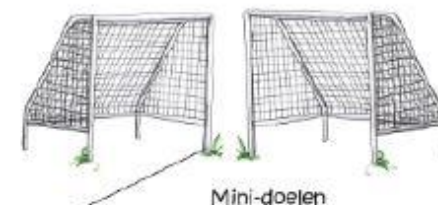

Kerkstraat, Groesbeek

02-01-2018

Totaaloverzicht

SPORTGEDEELTE:

1. Trampoline 1,5 x 1,5m.
2. Sporttoestel Fit Factory Triple
3. Sporttoestel Fit Factory Single
4. Mini doelen, 2 stuks

SPEELGEDEELTE:

5. Robinia speelcombinatie Moesel
6. Robinia kabelbaan enkel
7. Zandspeeltoestel paard Sandy
8. Pawnee wiebelbalk (over stroompje)
9. Twisterspel in rubber tegels
10. Twisterpaneel op Robinia staanders
11. Spelpaneel Boerderij geluiden op Robinia staanders
12. Spelpaneel Klikker-puzzel op Robinia staanders

GROENVOORSTEL:

13. Junglebos met struipaadjes
14. Lage speelheuvel
15. Wilgentenenschermen achter doeljes
16. Haag om fitness of ta schermen
17. Geitenaadjes door het terrein (Groenaanleg is optioneel)

Geitenaadjes door terrein

Lage speelheuvel

Junglebosjes

Schetsplattegrond gebaseerd op plattegrond, 2018 aangeleverd door klant

Aan deze impressie kunnen geen rechten ontleend worden

RePlay-speeltoestellen