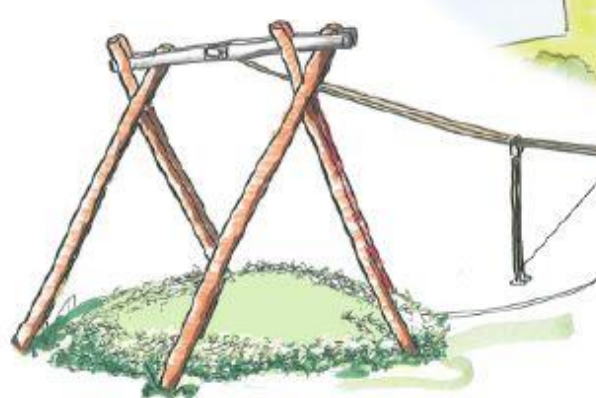

Kerkstraat, Groesbeek

02-01-2018

Totaaloverzicht

SPORTGEDEELTE:

1. Trampoline 1,5 x 1,5m.
2. Sporttoestel Fit Factory Triple
3. Sporttoestel Fit Factory Single
4. Mini doelen, 2 stuks

SPEELGEDEELTE:

5. Robinia speelcombinatie Moesel
6. Robinia kabelbaan enkel
7. Zandspeeltoestel paard Sandy
8. Pawnee wiebelbalk (over stroompje)
9. Twisterspel in rubber tegels
10. Twisterpaneel op Robinia staanders
11. Spelpaneel Boerderij geluiden op Robinia staanders
12. Spelpaneel Klikker-puzzel op Robinia staanders

GROENVOORSTEL:

13. Junglebos met struipaadjes
14. Lage speelheuvel
15. Wilgentenenschermen achter doeljes
16. Haag om fitness of ta schermen
17. Geitenaadjes door het terrein (Groenaanleg is optioneel)

Geitenaadjes door terrein

Lage speelheuvel

Junglebosjes

Schetsplattegrond gebaseerd op plattegrond, 2018 aangeleverd door klant

Aan deze impressie kunnen geen rechten ontleend worden

RePlay-speeltoestellen