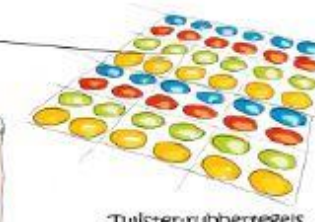

GROENVOORSTEL:

13. Junglebos met struipaadjes
14. Lage speelheuvel
15. Wilgentenenschermen achter doeljes
16. Haag om fitness of ta schermen
17. Geitenaadjes door het terrein (Groenaanleg is optioneel)

Geitenaadjes door terrein

Lage speelheuvel

Junglebosjes

Schetsplattegrond gebaseerd op plattegrond, 2018 aangeleverd door klant

Aan deze impressie kunnen geen rechten ontleend worden

RePlay-speeltoestellen